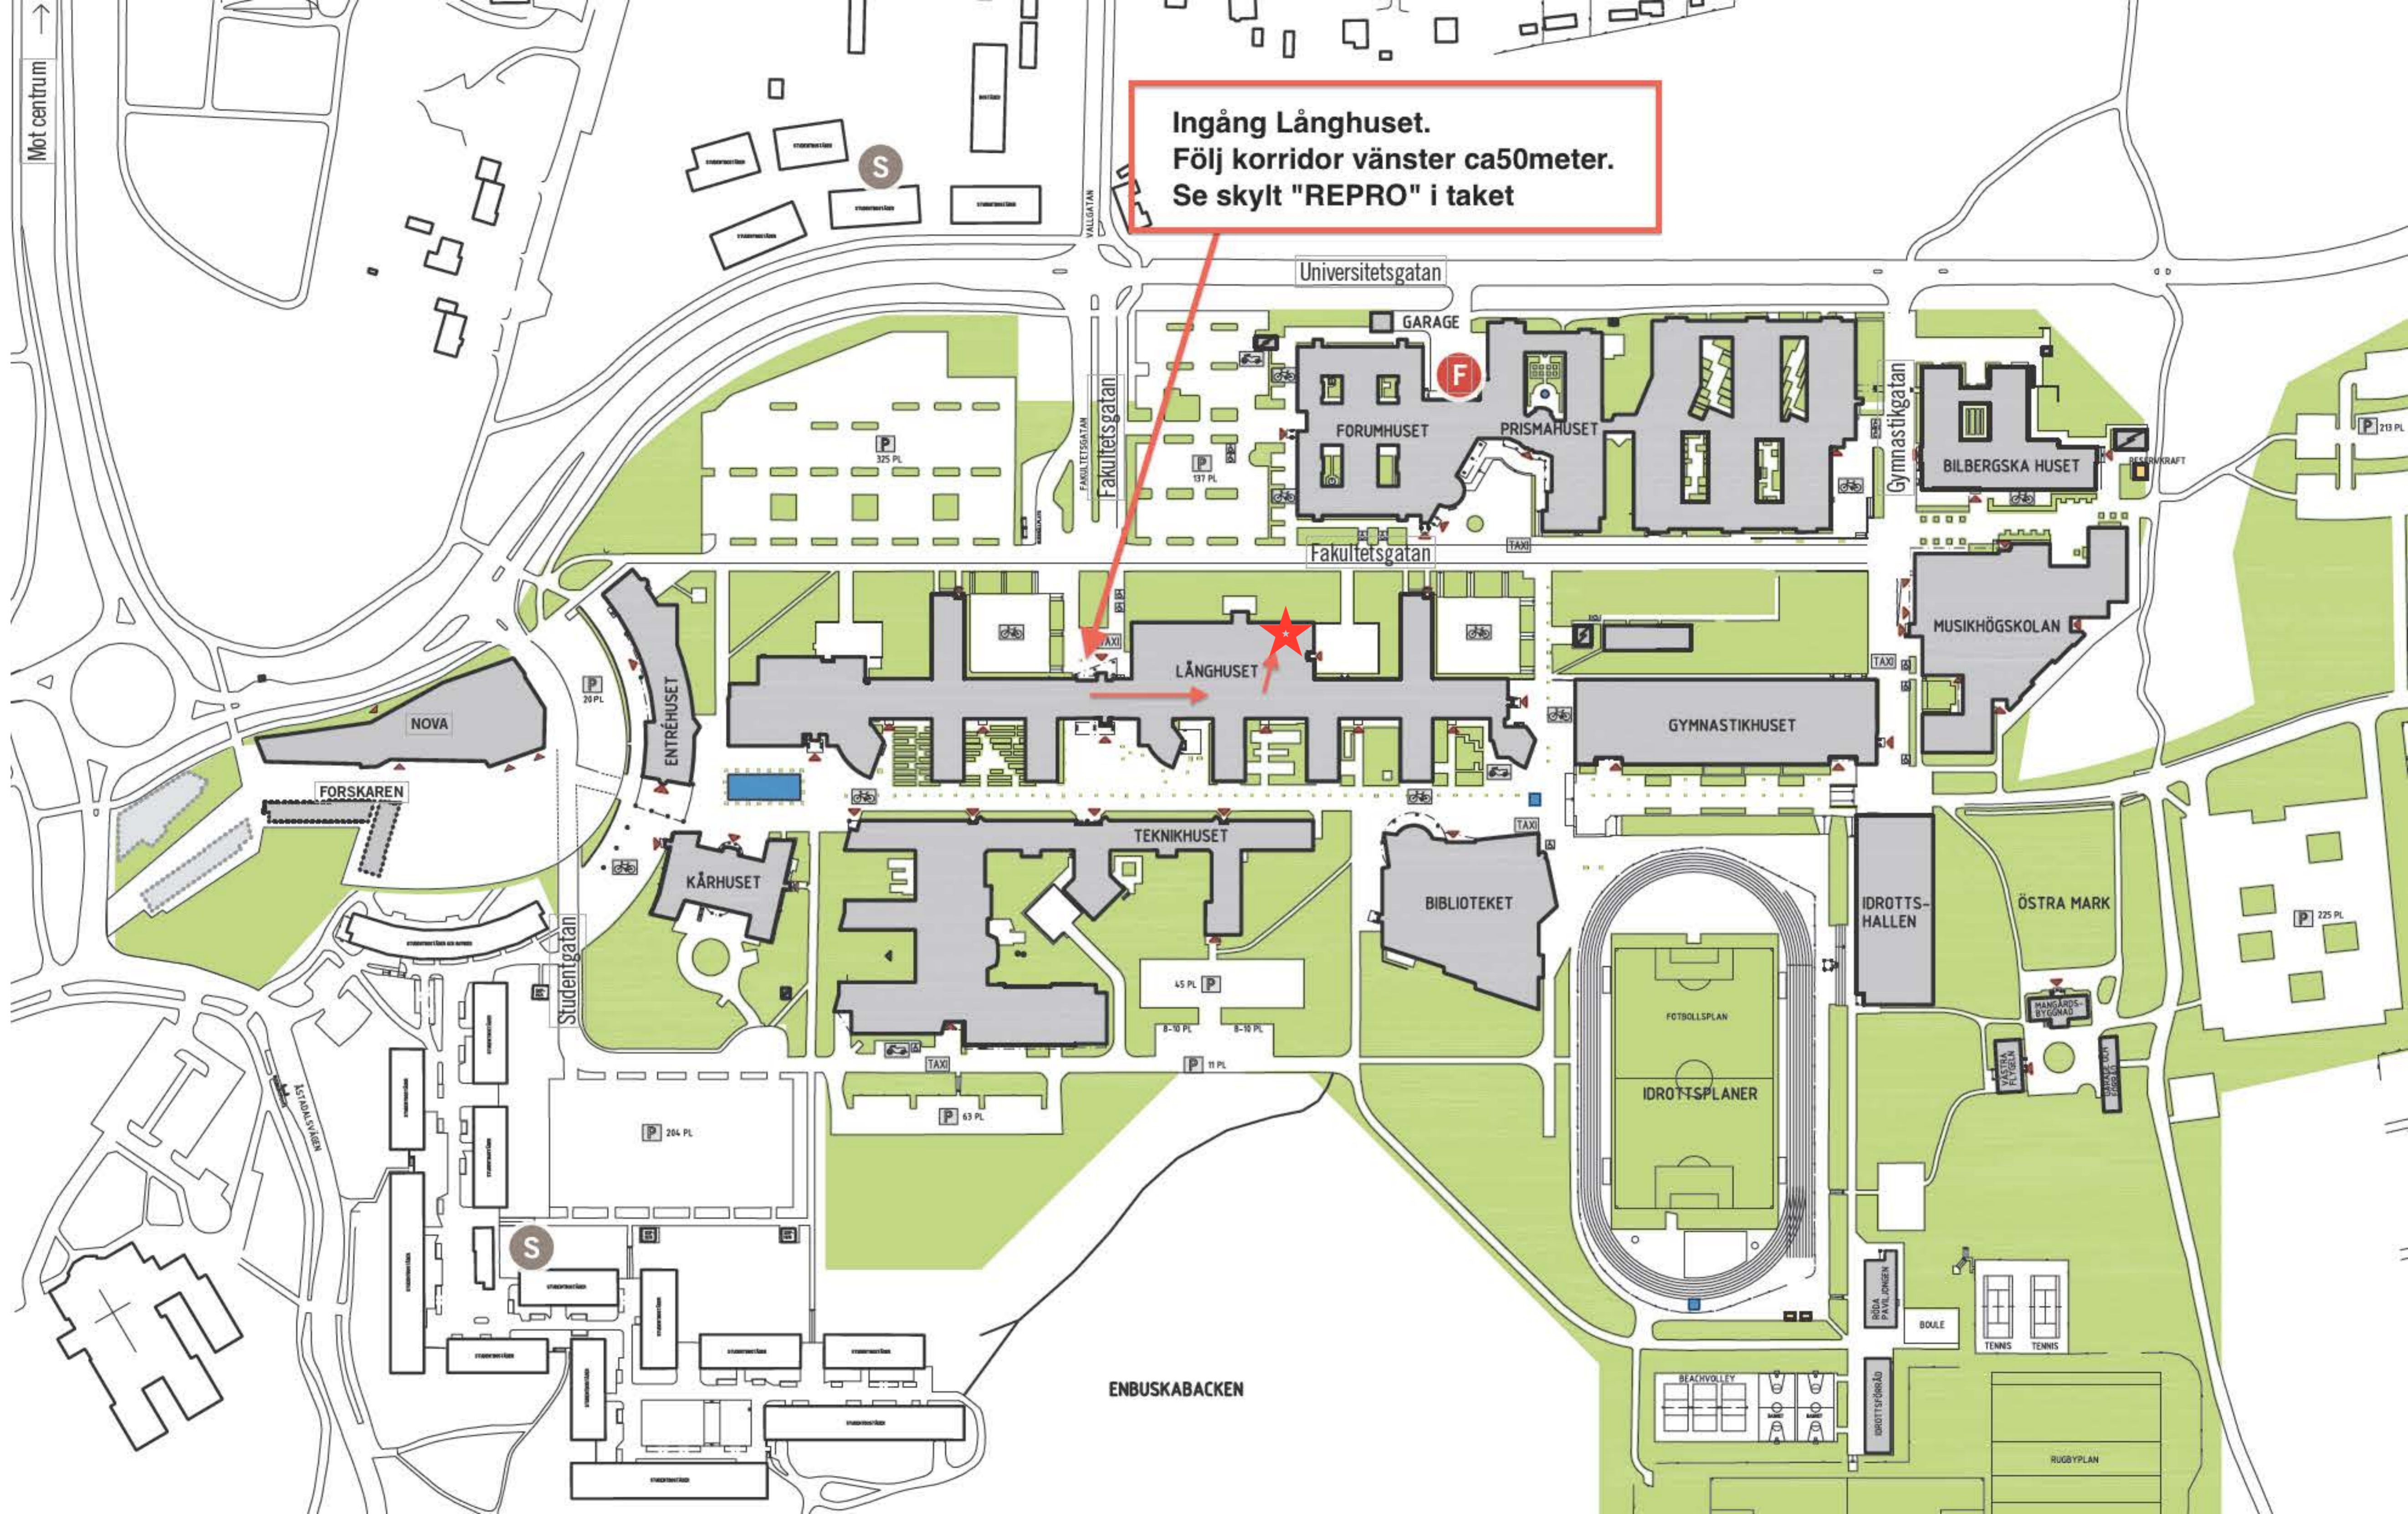

Mot centrum →

**Ingång Långhuset.
Följ korridor vänster ca50meter.
Se skylt "REPRO" i taket**

ENBUSKABACKEN