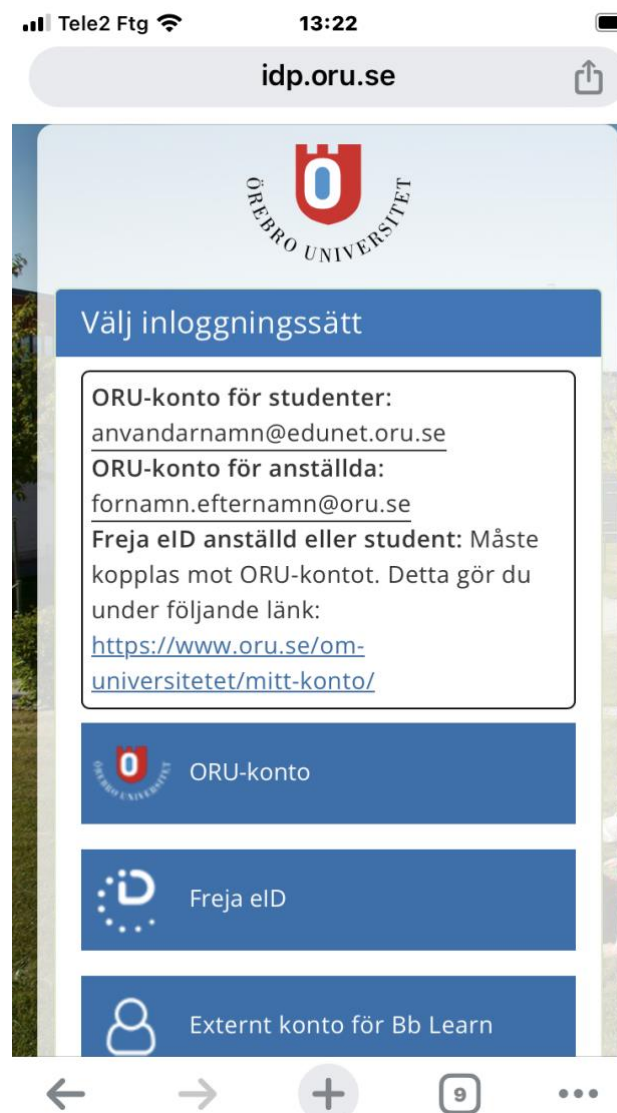

1. Gå till Inställningar på din enhet:

2. Gå till Safari:

3. Avmarkera "Blockera alla cookies"

4. Gå sedan till Avancerat:

5. Avmarkera "Spåra inte mellan webbplatser". Detta kan även ligga på samma nivå som "Blockera alla cookies":

6. Ladda upp den inspelade filmen till Kaltura

7. Gå till den här webbadressen i Safari, <https://lms.oru.se>:

8. Logga in med dina uppgifter:

9. Här är lärosätessidan, klicka på "hamburgermenyn", längst upp till vänster: