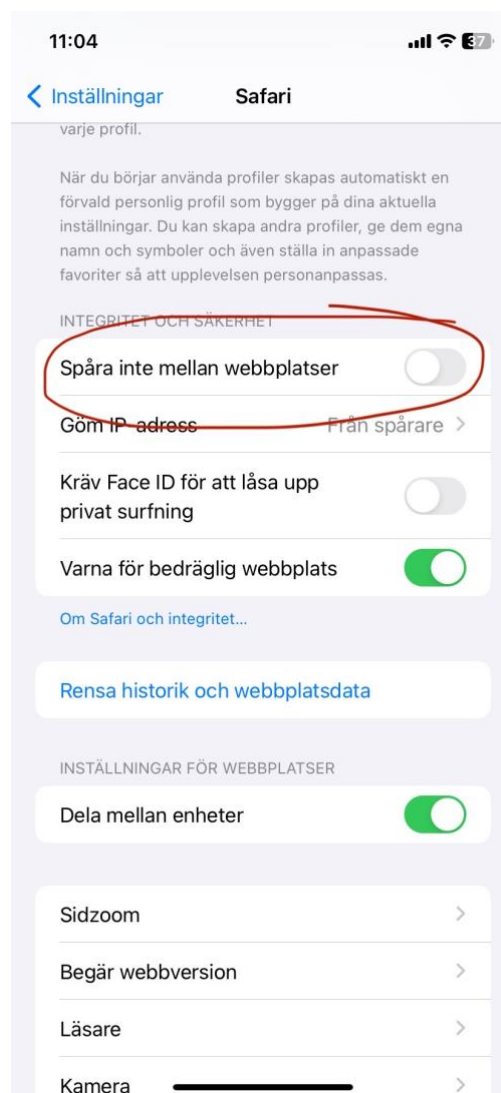

Bb Learn är universitetets lärplattform och Kaltura är universitetets videoplattform.

För IOS-användare och Safari kan följande inställningar göras för att slippa ett meddelande om Third party cookies:

1. Gå till Inställningar på din enhet:

2. Gå till Safari:

3. Avmarkera "Blockera alla cookies"

4. Gå sedan till Avancerat:

5. Avmarkera "Spåra inte mellan webbplatser". Detta kan även ligga på samma nivå som "Blockera alla cookies":

6. Ladda upp den inspelade filmen till Kaltura

7. Gå till den här webbadressen i Safari, <https://lms.oru.se>:

8. Logga in med dina uppgifter:

9. Här är lärosätessidan, klicka på "hamburgermenyn", längst upp till vänster: