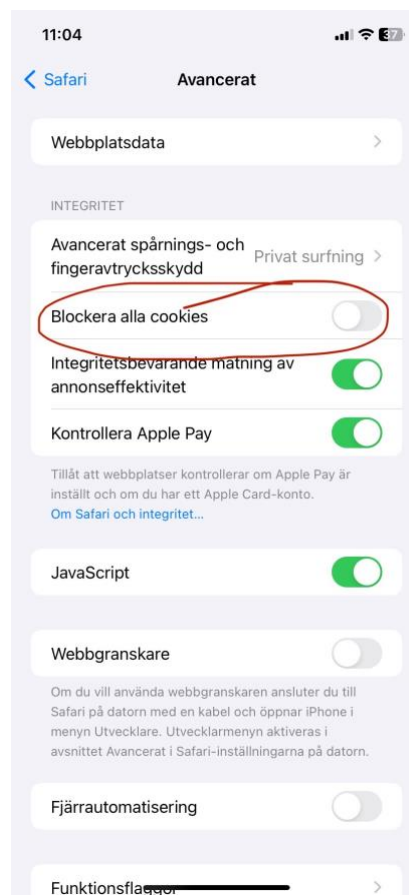

Ljud- eller videoinlämning i Bb Learn via Iphone och Kaltura – till Student.

Det är enkelt att filma och ta bilder med en kamera, videokamera, smartphone eller surfplatta. Här är en beskrivning på hur du kan publicera ljud- eller filmfilen på rätt ställe i Bb Learn via uppgiftsverktyget och Kaltura media.

Bb Learn är universitetets lärplattform och Kaltura är universitetets videoplattform.

För IOS-användare och Safari kan följande inställningar göras för att slippa ett meddelande om Third party cookies:

1. Gå till Inställningar på din enhet:

2. Gå till Safari:

3. Avmarkera "Blockera alla cookies"

4. Gå sedan till Avancerat:

5. Avmarkera "Spåra inte mellan webbplatser". Detta kan även ligga på samma nivå som "Blockera alla cookies":

6. Ladda upp den inspelade filmen till Kaltura

7. Gå till den här webbadressen i Safari, <https://lms.oru.se>:

8. Logga in med dina uppgifter:

9. Här är lärosätessidan, klicka på "hamburgermenyn", längst upp till vänster: