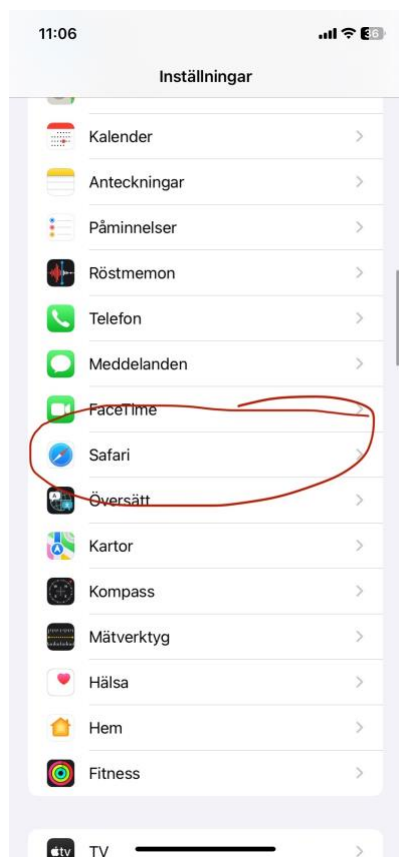

Ljud- eller videoinlämning i Bb Learn via Iphone och Kaltura – till Student.

Det är enkelt att filma och ta bilder med en kamera, videokamera, smartphone eller surfplatta. Här är en beskrivning på hur du kan publicera ljud- eller filmfilen på rätt ställe i Bb Learn via uppgiftsverktyget och Kaltura media.

Bb Learn är universitetets lärplattform och Kaltura är universitetets videoplattform.

För IOS-användare och Safari kan följande inställningar göras för att slippa ett meddelande om Third party cookies:

1. Gå till Inställningar på din enhet:

2. Gå till Safari:

3. Avmarkera "Blockera alla cookies"

4. Gå sedan till Avancerat:

5. Avmarkera "Spåra inte mellan webbplatser". Detta kan även ligga på samma nivå som "Blockera alla cookies":