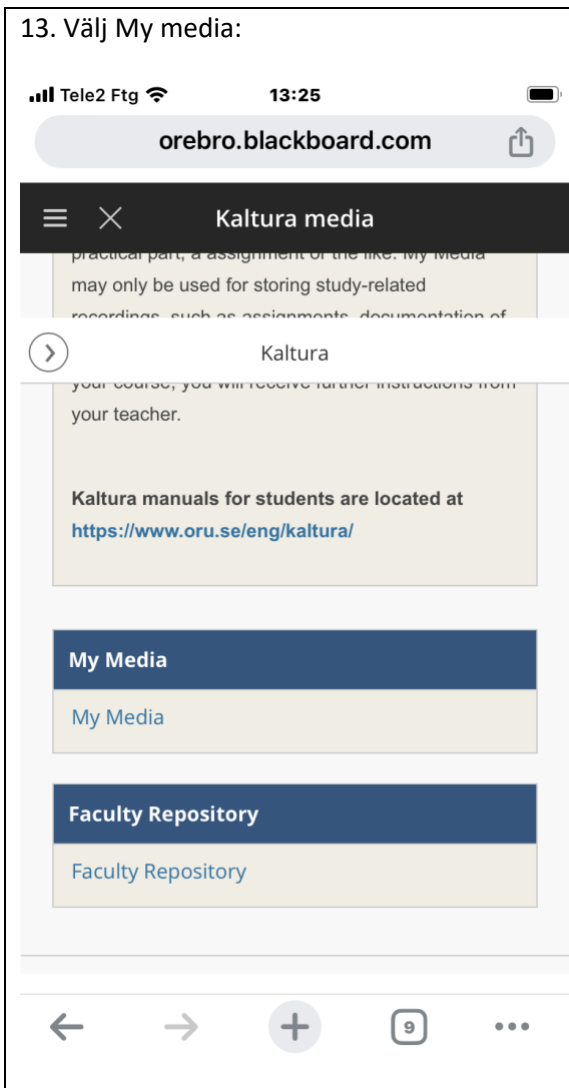

13. Välj My media: