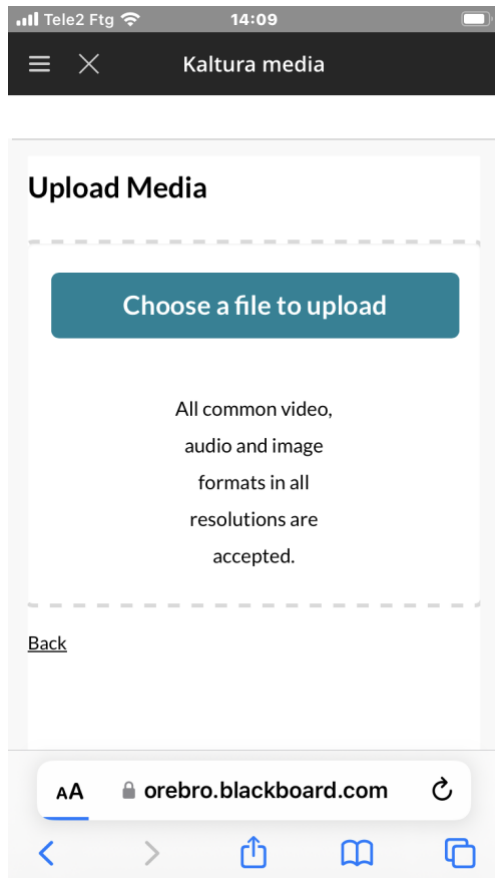

6. Ladda upp den inspelade filmen till Kaltura

7. Gå till den här webbadressen i Safari, <https://lms.oru.se>:

8. Logga in med dina uppgifter:

9. Här är lärosätessidan, klicka på "hamburgermenyn", längst upp till vänster:

10. Här väljer du Organisations:

11. Här klickar du på organisationen Kultura media:

12. Här är organisationen Kultura media, skrolla neråt:

13. Välj My media:

14. Välj Add new och Media Upload:

15. Välj Choose file to upload: