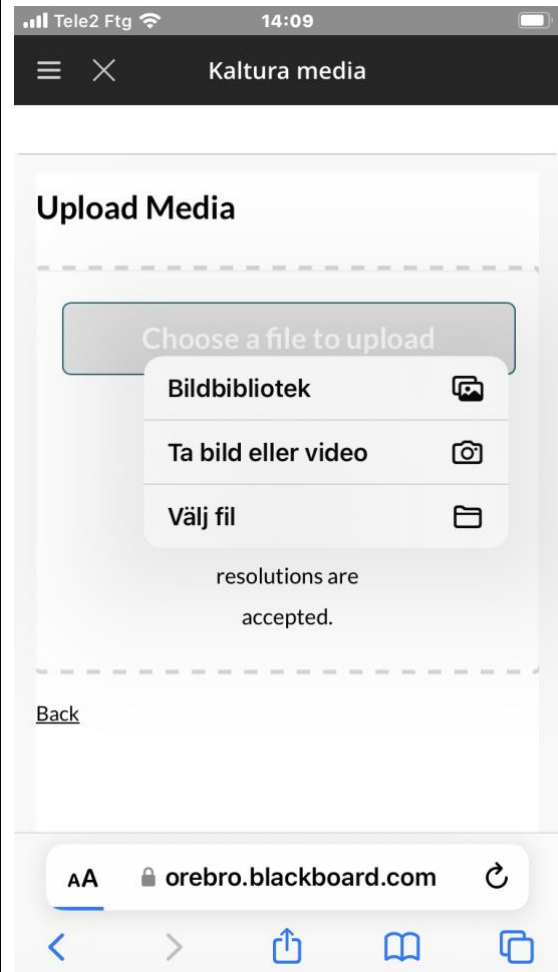

16. Välj Bildbibliotek: