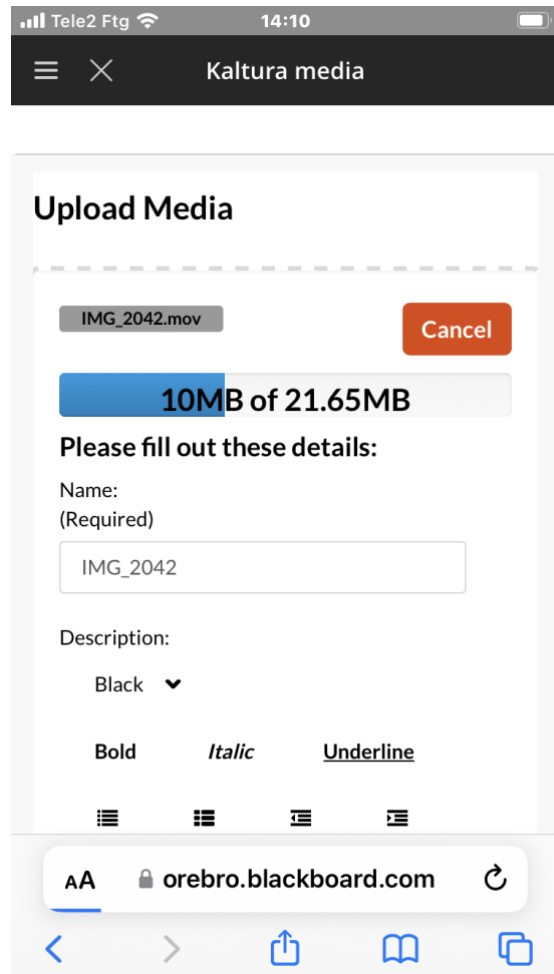

18. Videofilen laddas upp: