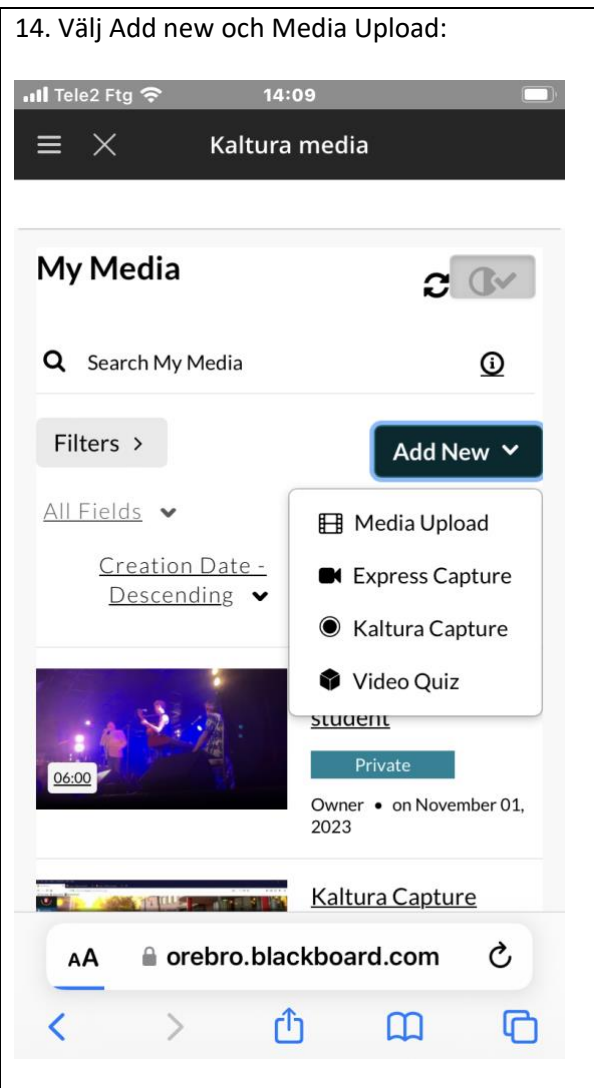

6. Ladda upp den inspelade filmen till Kaltura

7. Gå till den här webbadressen i Safari, <https://lms.oru.se>:

8. Logga in med dina uppgifter:

9. Här är lärosätessidan, klicka på "hamburgermenyn", längst upp till vänster:

10. Här väljer du Organisations:

11. Här klickar du på organisationen Kultura media:

12. Här är organisationen Kultura media, skrolla neråt:

13. Välj My media:

14. Välj Add new och Media Upload:

15. Välj Choose file to upload: