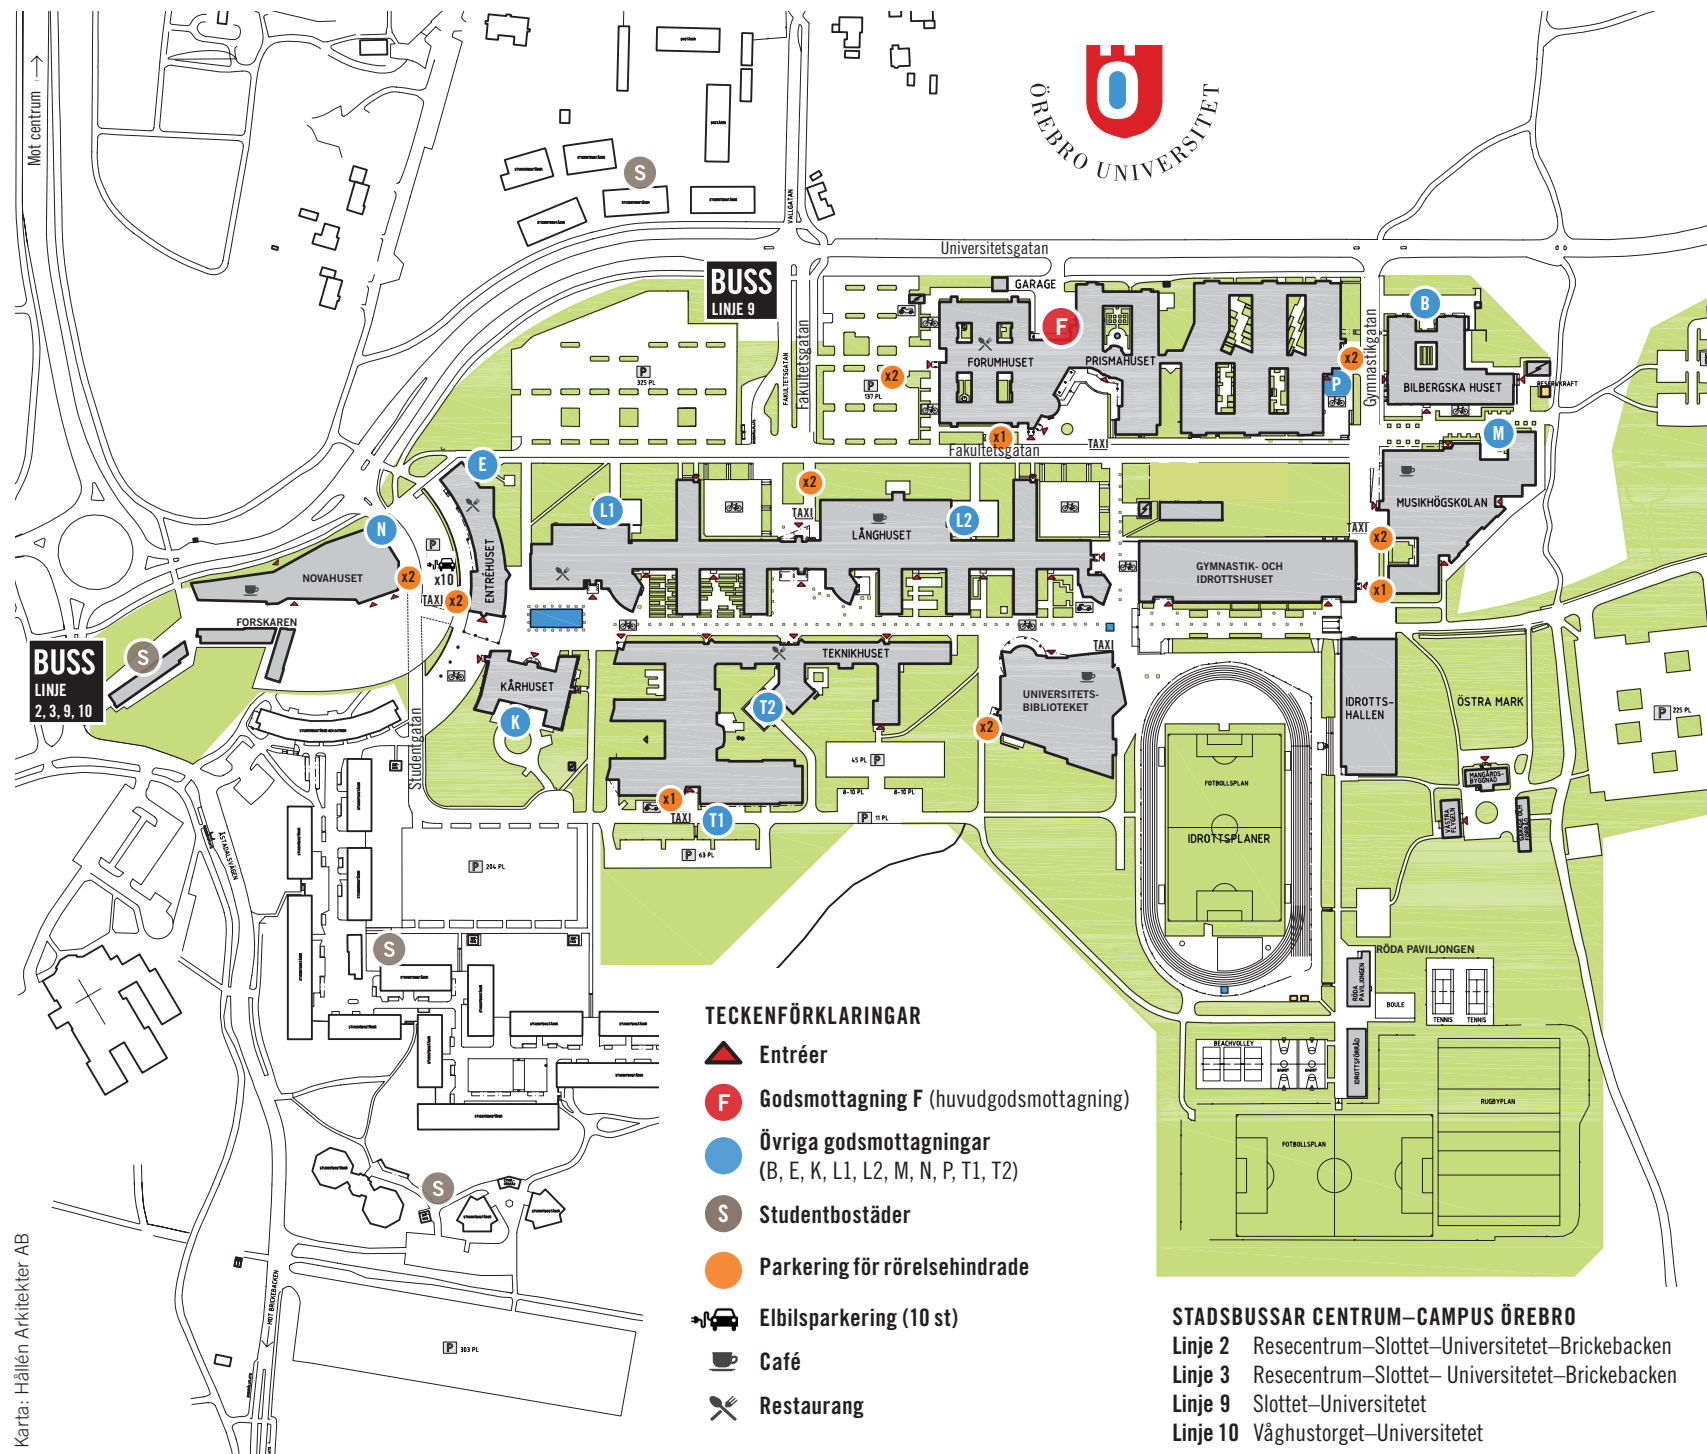

Långhuset (L) – Studentcentrum, Institutionen för juridik, psykologi och socialt arbete, Internationella kontoret, Repro, Studentavdelningen, IT-avdelningen/IT-service, Lärarutbildningens kansli, Campushälsan, Örebro universitets psykologmottagning, Enheten för universitetspedagogik, IKT och lärande (PIL), Akademiska hus, Hörsalar L1, L2 och L3, Skrivsalar (L001, L002), Restaurang Kraka, Café Almy/Simply to go

Musikhögskolan (M) – Musikhögskolan, Konsertsal, Utställningshall, Hundraetten (M101), Hörsal M, Café Prego

Novahuset (N) – Handelshögskolan, Kommunikation och samverkan (Studentsamverkan), Entreprenörskapsforum, Aula Nova, Café Nova

Prismahuset (P) – Institutionen för hälsovetenskaper, Campusavdelningen (vaktmästari, lokalvård), Housing Office, Teckenspråkstolkar, Stilla rum Prisma, Hörsal P1

Röda pavijongen – Aktivitetslokal

Teknikhuset (T) – Institutionen för naturvetenskap och teknik, Campusavdelningen (säkerhetsenheten), Personalavdelningen, Innovationskontoret, Örebro universitet Enterprise AB, Örebro universitet Uppdrag AB, Inkubera AB, Alfred Nobel Science Park AB, Hörsal T, Skrivsalar (T143, T225), Rättegångssal T137, Restaurang Etage

Universitetsbiblioteket (U) – Universitetsbibliotek, Studieverkstaden Lyktan, Biblioteksaulan, Café Lyktan

Östra Mark (Ö) – Konferensanläggning

TECKENFÖRKLARINGAR

- Entréer
- Godsmottagning F (huvudgodsmottagning)
- Övriga godsmottagningar (B, E, K, L1, L2, M, N, P, T1, T2)
- Studentbostäder
- Parkering för rörelsehindrade
- Elbilsparering (10 st)
- Café
- Restaurang

STADSBUSSAR CENTRUM–CAMPUS ÖREBRO

- **Linje 2** Resecentrum–Slottet–Universitetet–Brickebacken
- **Linje 3** Resecentrum–Slottet– Universitetet–Brickebacken
- **Linje 9** Slottet–Universitetet
- **Linje 10** Våghustorget–Universitetet